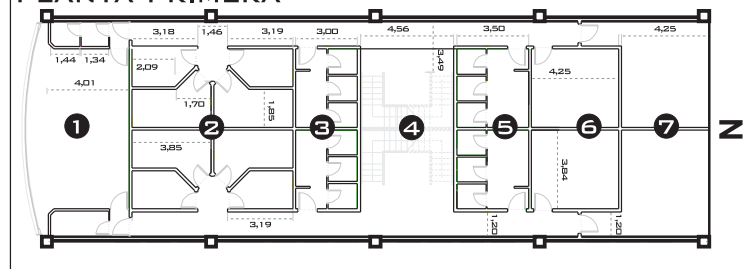

PLANO GENERAL

PLANTA BAJA

- ① RECEPCIÓN
- ② CUARTO DE CAMARA
- ③ VESTUARIO
- ④ W.C. CABALLEROS
- ⑤ ESCALERAS
- ⑥ W.C. SEÑORAS
- ⑦ MAQUILLAJE
- ⑧ PRODUCCION
- ⑨ PLATÓS
- ⑩ CICLORAMA
- ⑪ CALLE PRIVADA
- ⑫ PARKING

PLANTA 1ª

- ① OFICINAS FLASH
- ② CAMERINOS
- ③ W.C.
- ④ ACCESO ESCALERAS
- ⑤ W.C.
- ⑥ DESPACHO
- ⑦ DESPACHO

PLANTA 2ª

- ① SALA
- ② ESPACIO DIÁFANO
- ③ ACCESO PASARELAS
- ④ ESCALERAS
- ⑤ PLANTA TÉCNICA/MÁQUINAS

PLANTA SEGUNDA

PLANTA PRIMERA

C/ Pelaya 15.Pol. Ind. Río de Janeiro.28110 Algete, Madrid.
Tlf: +34 91 629 32 20 Fax: +34 91 629 32 23. www.flashstudionorte.com

PLANTA BAJA/PLATÓS